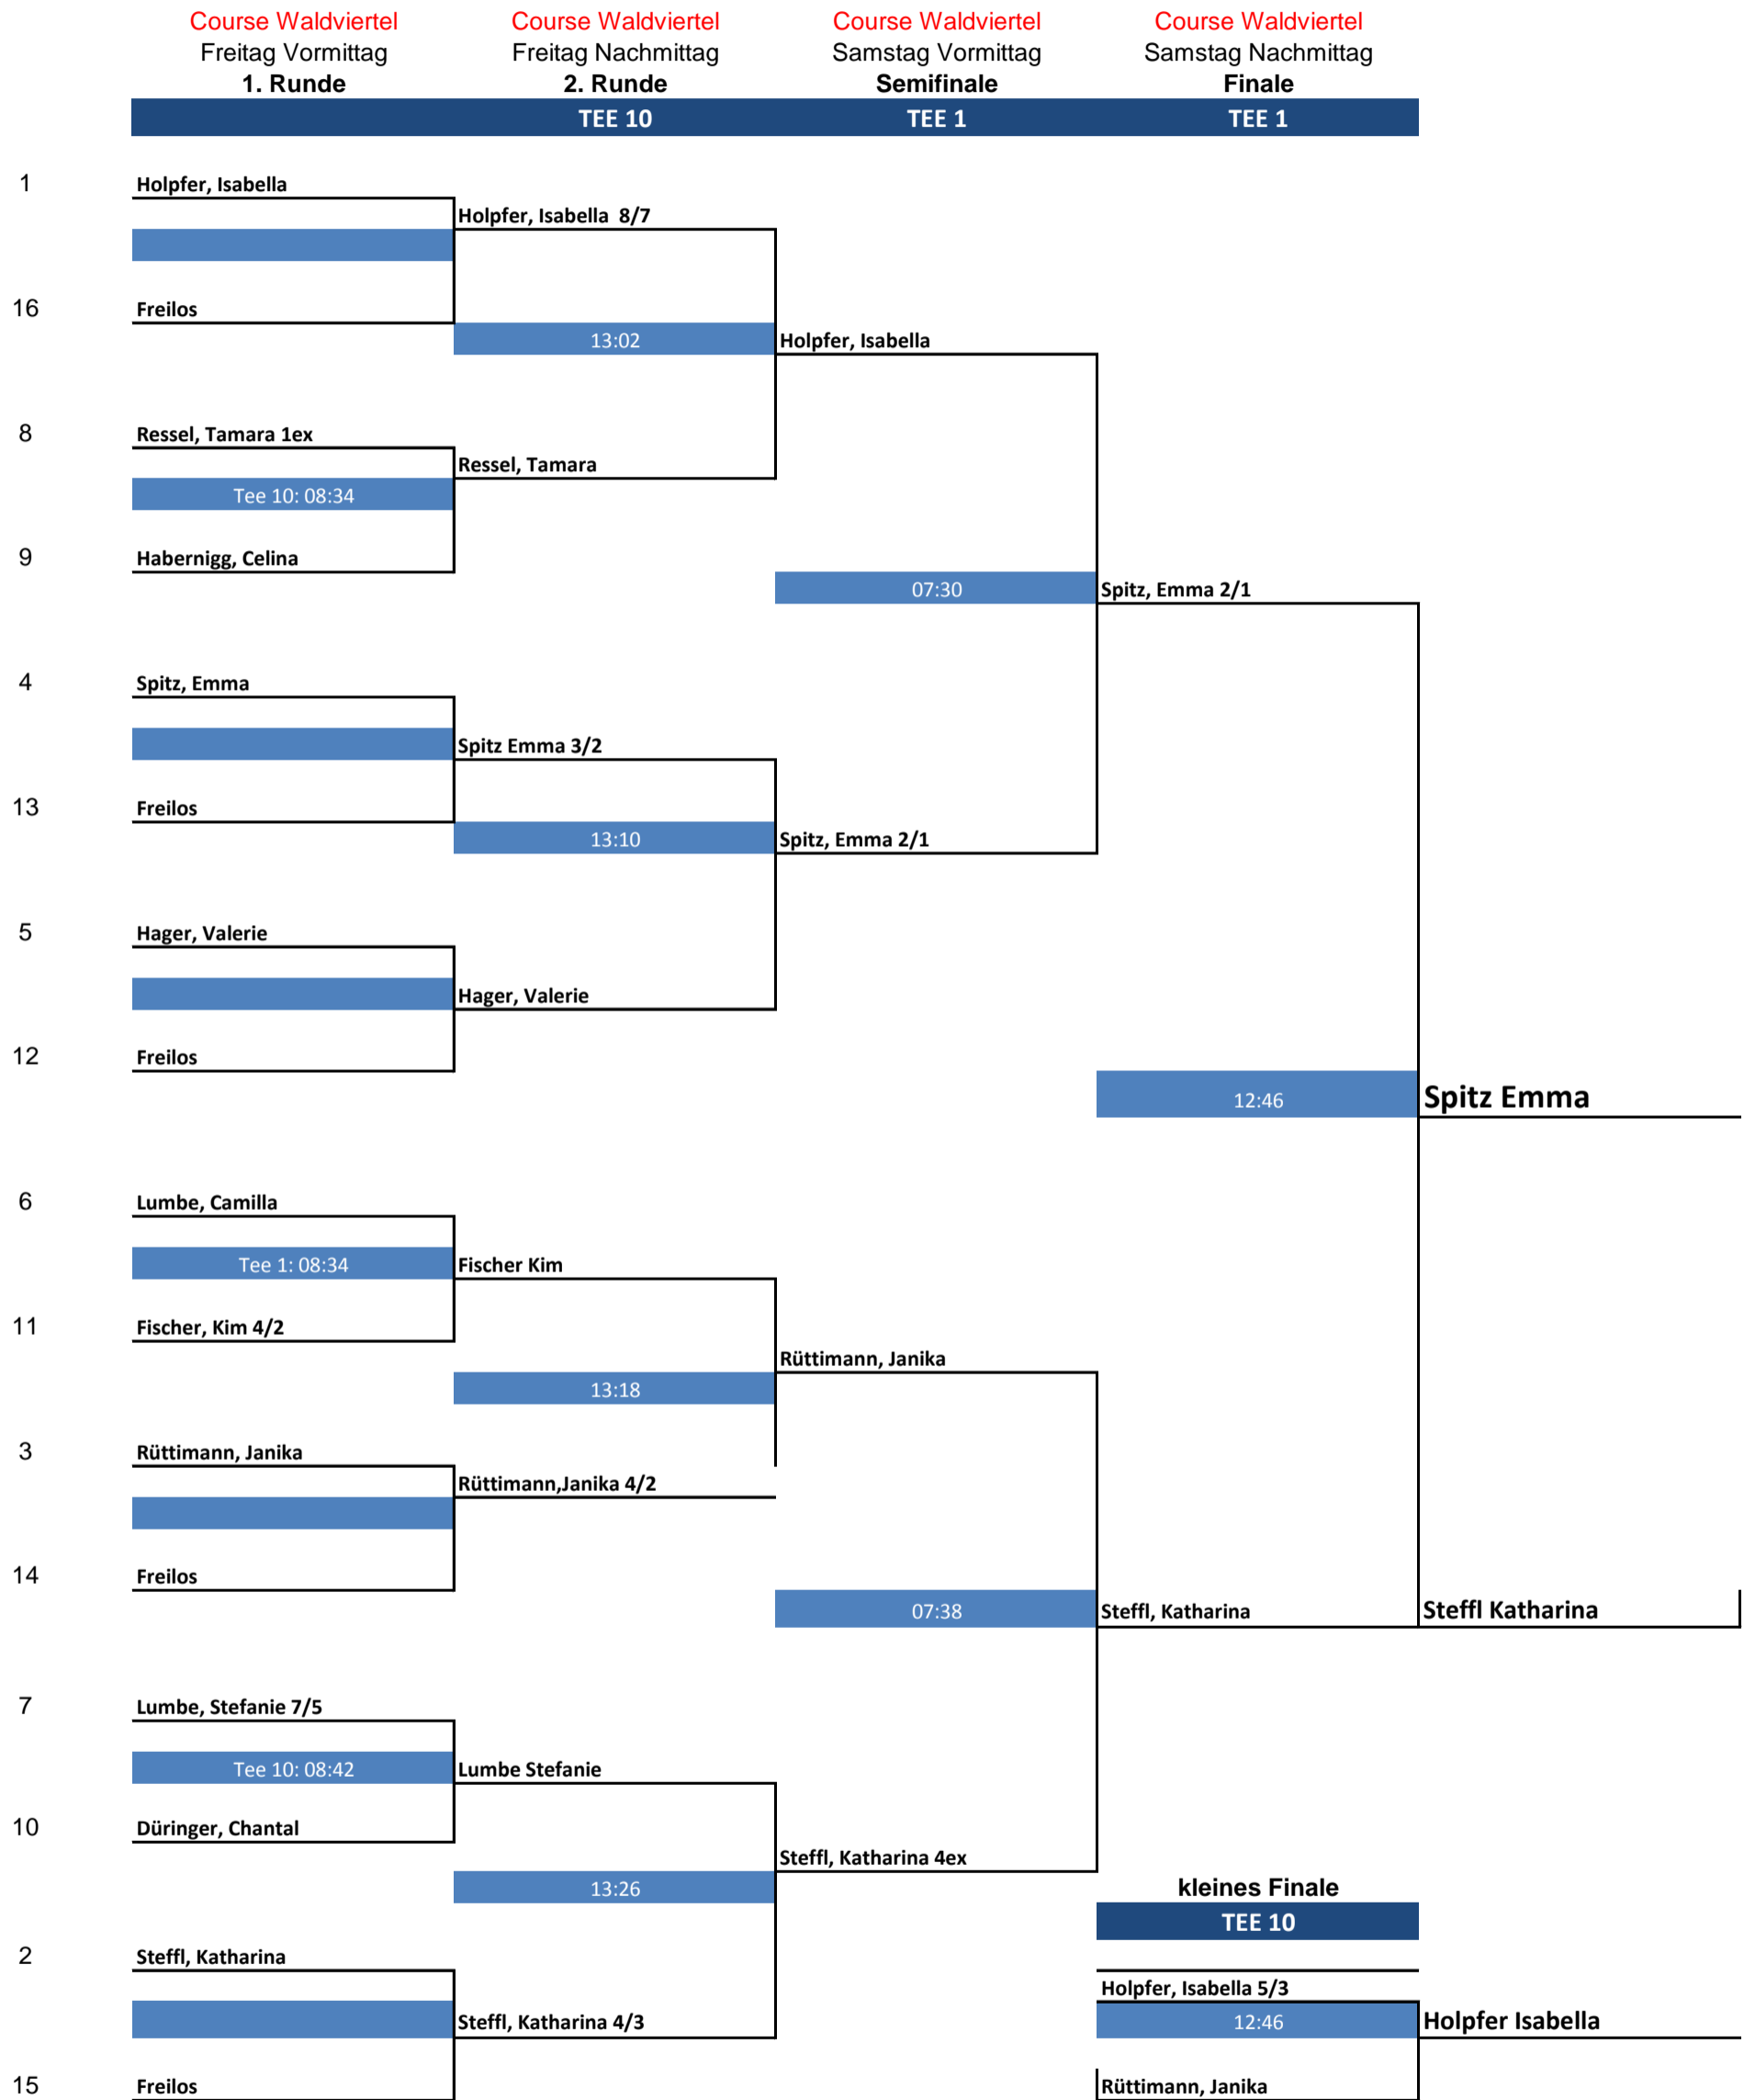

	Course Waldviertel Freitag Vormittag 1. Runde TEE 10	Course Waldviertel Freitag Nachmittag 2. Runde TEE 10	Course Waldviertel Samstag Vormittag Semifinale TEE 1	Course Waldviertel Samstag Nachmittag Finale TEE 1
1	Baratta-Dragono, Katharina 1 auf 07:30	Baratta-Dragono, Katharina 4/3		
16	Anderl, Lisa	12:30	Baratta-Dragono, Katharina	
8	Köck, Pauline 07:38	Mühlbauer Katharina		
9	Mühlbauer, Katharina 1 auf		07:46	Pöll Sophie 5/3
4	Pöll, Sophie 3/1 07:46	Pöll Sophie 6/5		
13	Tschachler, Elissa	12:38	Pöll Sophie 1auf	
5	Zwirner, Samantha 4/2 07:54	Zwirner Samantha		
12	Jäger, Julia			13:02 Pöll Sophie
6	Hager, Florentina 08:02	Lumbe Lara 2ex		
11	Lumbe, Lara 1 auf	12:46	Lumbe Lara 4/2	
3	Unterweger, Julia 3/2 08:10	Unterweger Julia		
14	Pöschl, Sophia		07:54	Lumbe Lara Lumbe Lara
7	Schilowsky, Lena 08:18	Ruetz Ann-Sophie 5ex		
10	Ruetz, Ann-Sophie 1 auf	12:54	Ruetz Ann-Sophie	kleines Finale TEE 10
2	Bettel, Leonie 9/8 08:26	Bettel Leonie		Baratta-Dragono, Katharina 4/2 13:02 Baratta-Dragono Katharina
15	Unger, Marlene			Ruetz Ann-Sophie

Course Waldviertel
Freitag
Semifinale

Course Waldviertel
Samstag Nachmittag
Finale