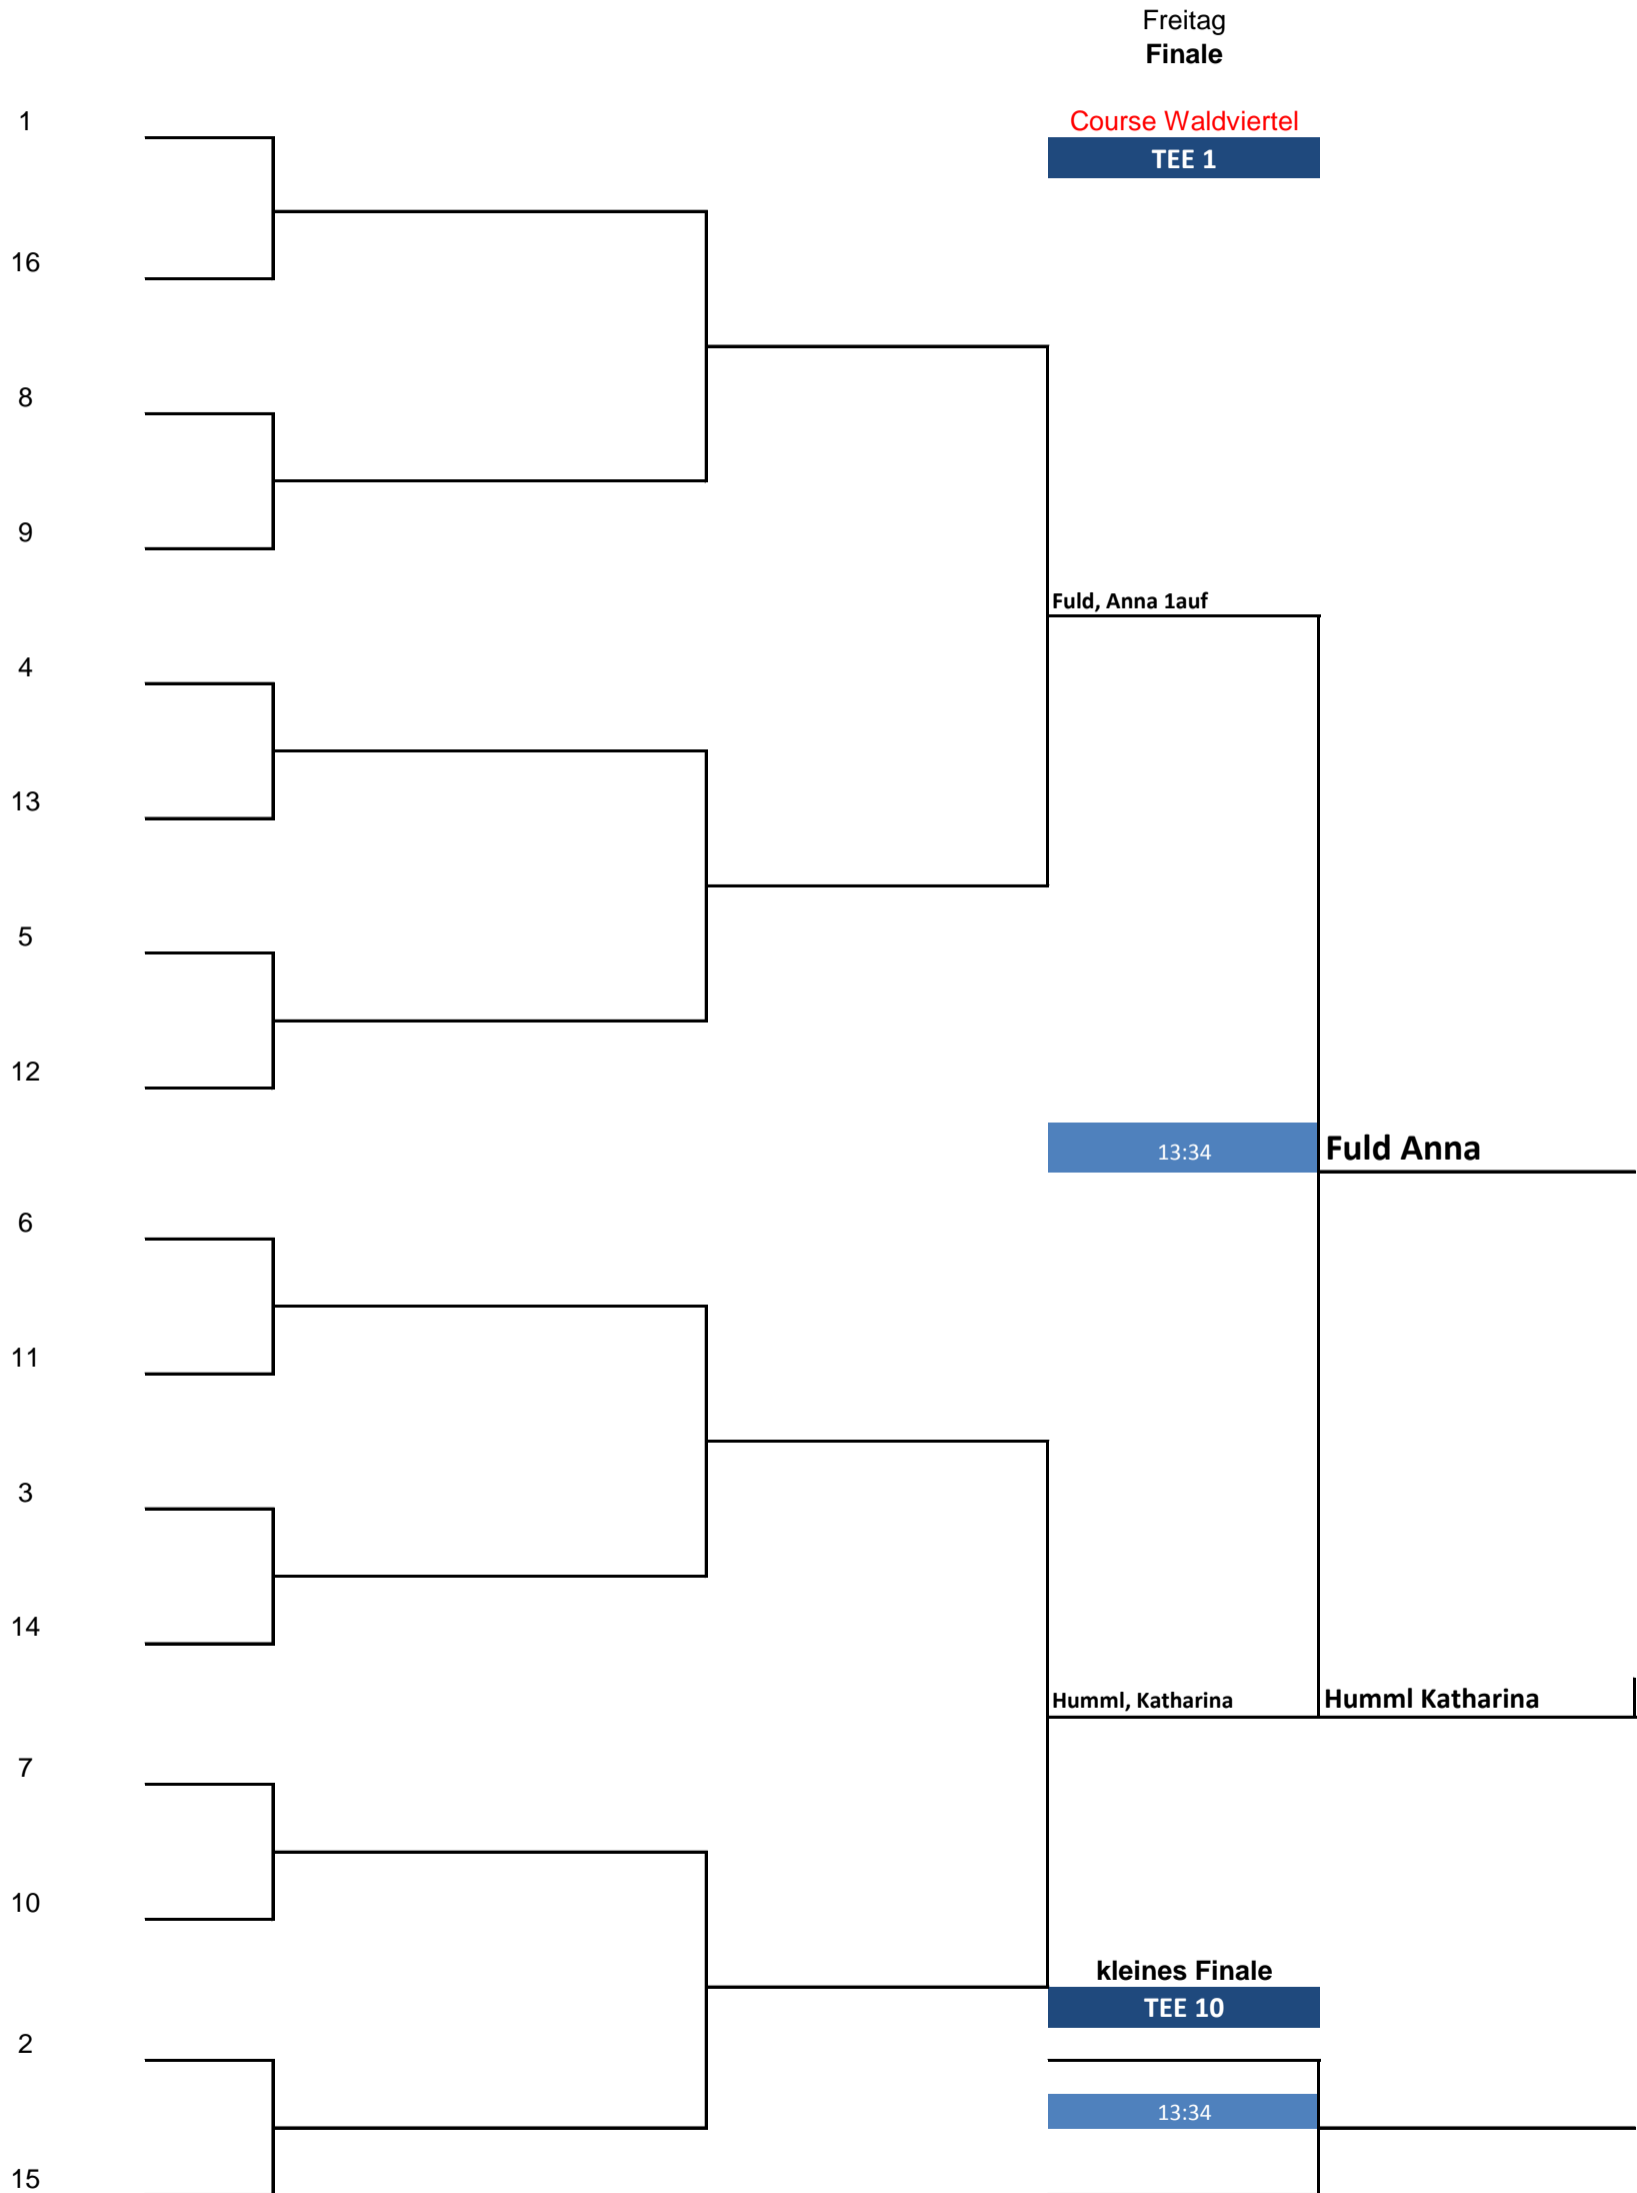

	Course Waldviertel Freitag Vormittag 1. Runde TEE 10	Course Waldviertel Freitag Nachmittag 2. Runde TEE 10	Course Waldviertel Samstag Vormittag Semifinale TEE 1	Course Waldviertel Samstag Nachmittag Finale TEE 1
1	Baratta-Dragono, Katharina 1 auf 07:30	Baratta-Dragono, Katharina 4/3		
16	Anderl, Lisa	12:30	Baratta-Dragono, Katharina	
8	Köck, Pauline 07:38	Mühlbauer Katharina		
9	Mühlbauer, Katharina 1 auf		07:46	Pöll Sophie 5/3
4	Pöll, Sophie 3/1 07:46	Pöll Sophie 6/5		
13	Tschachler, Elissa	12:38	Pöll Sophie 1auf	
5	Zwirner, Samantha 4/2 07:54	Zwirner Samantha		
12	Jäger, Julia			13:02 Pöll Sophie
6	Hager, Florentina 08:02	Lumbe Lara 2ex		
11	Lumbe, Lara 1 auf	12:46	Lumbe Lara 4/2	
3	Unterweger, Julia 3/2 08:10	Unterweger Julia		
14	Pöschl, Sophia		07:54	Lumbe Lara Lumbe Lara
7	Schilowsky, Lena 08:18	Ruetz Ann-Sophie 5ex		
10	Ruetz, Ann-Sophie 1 auf	12:54	Ruetz Ann-Sophie	kleines Finale TEE 10
2	Bettel, Leonie 9/8 08:26	Bettel Leonie		Baratta-Dragono, Katharina 4/2 13:02 Baratta-Dragono Katharina
15	Unger, Marlene			Ruetz Ann-Sophie

Course Waldviertel
Freitag
Semifinale

Course Waldviertel
Samstag Nachmittag
Finale